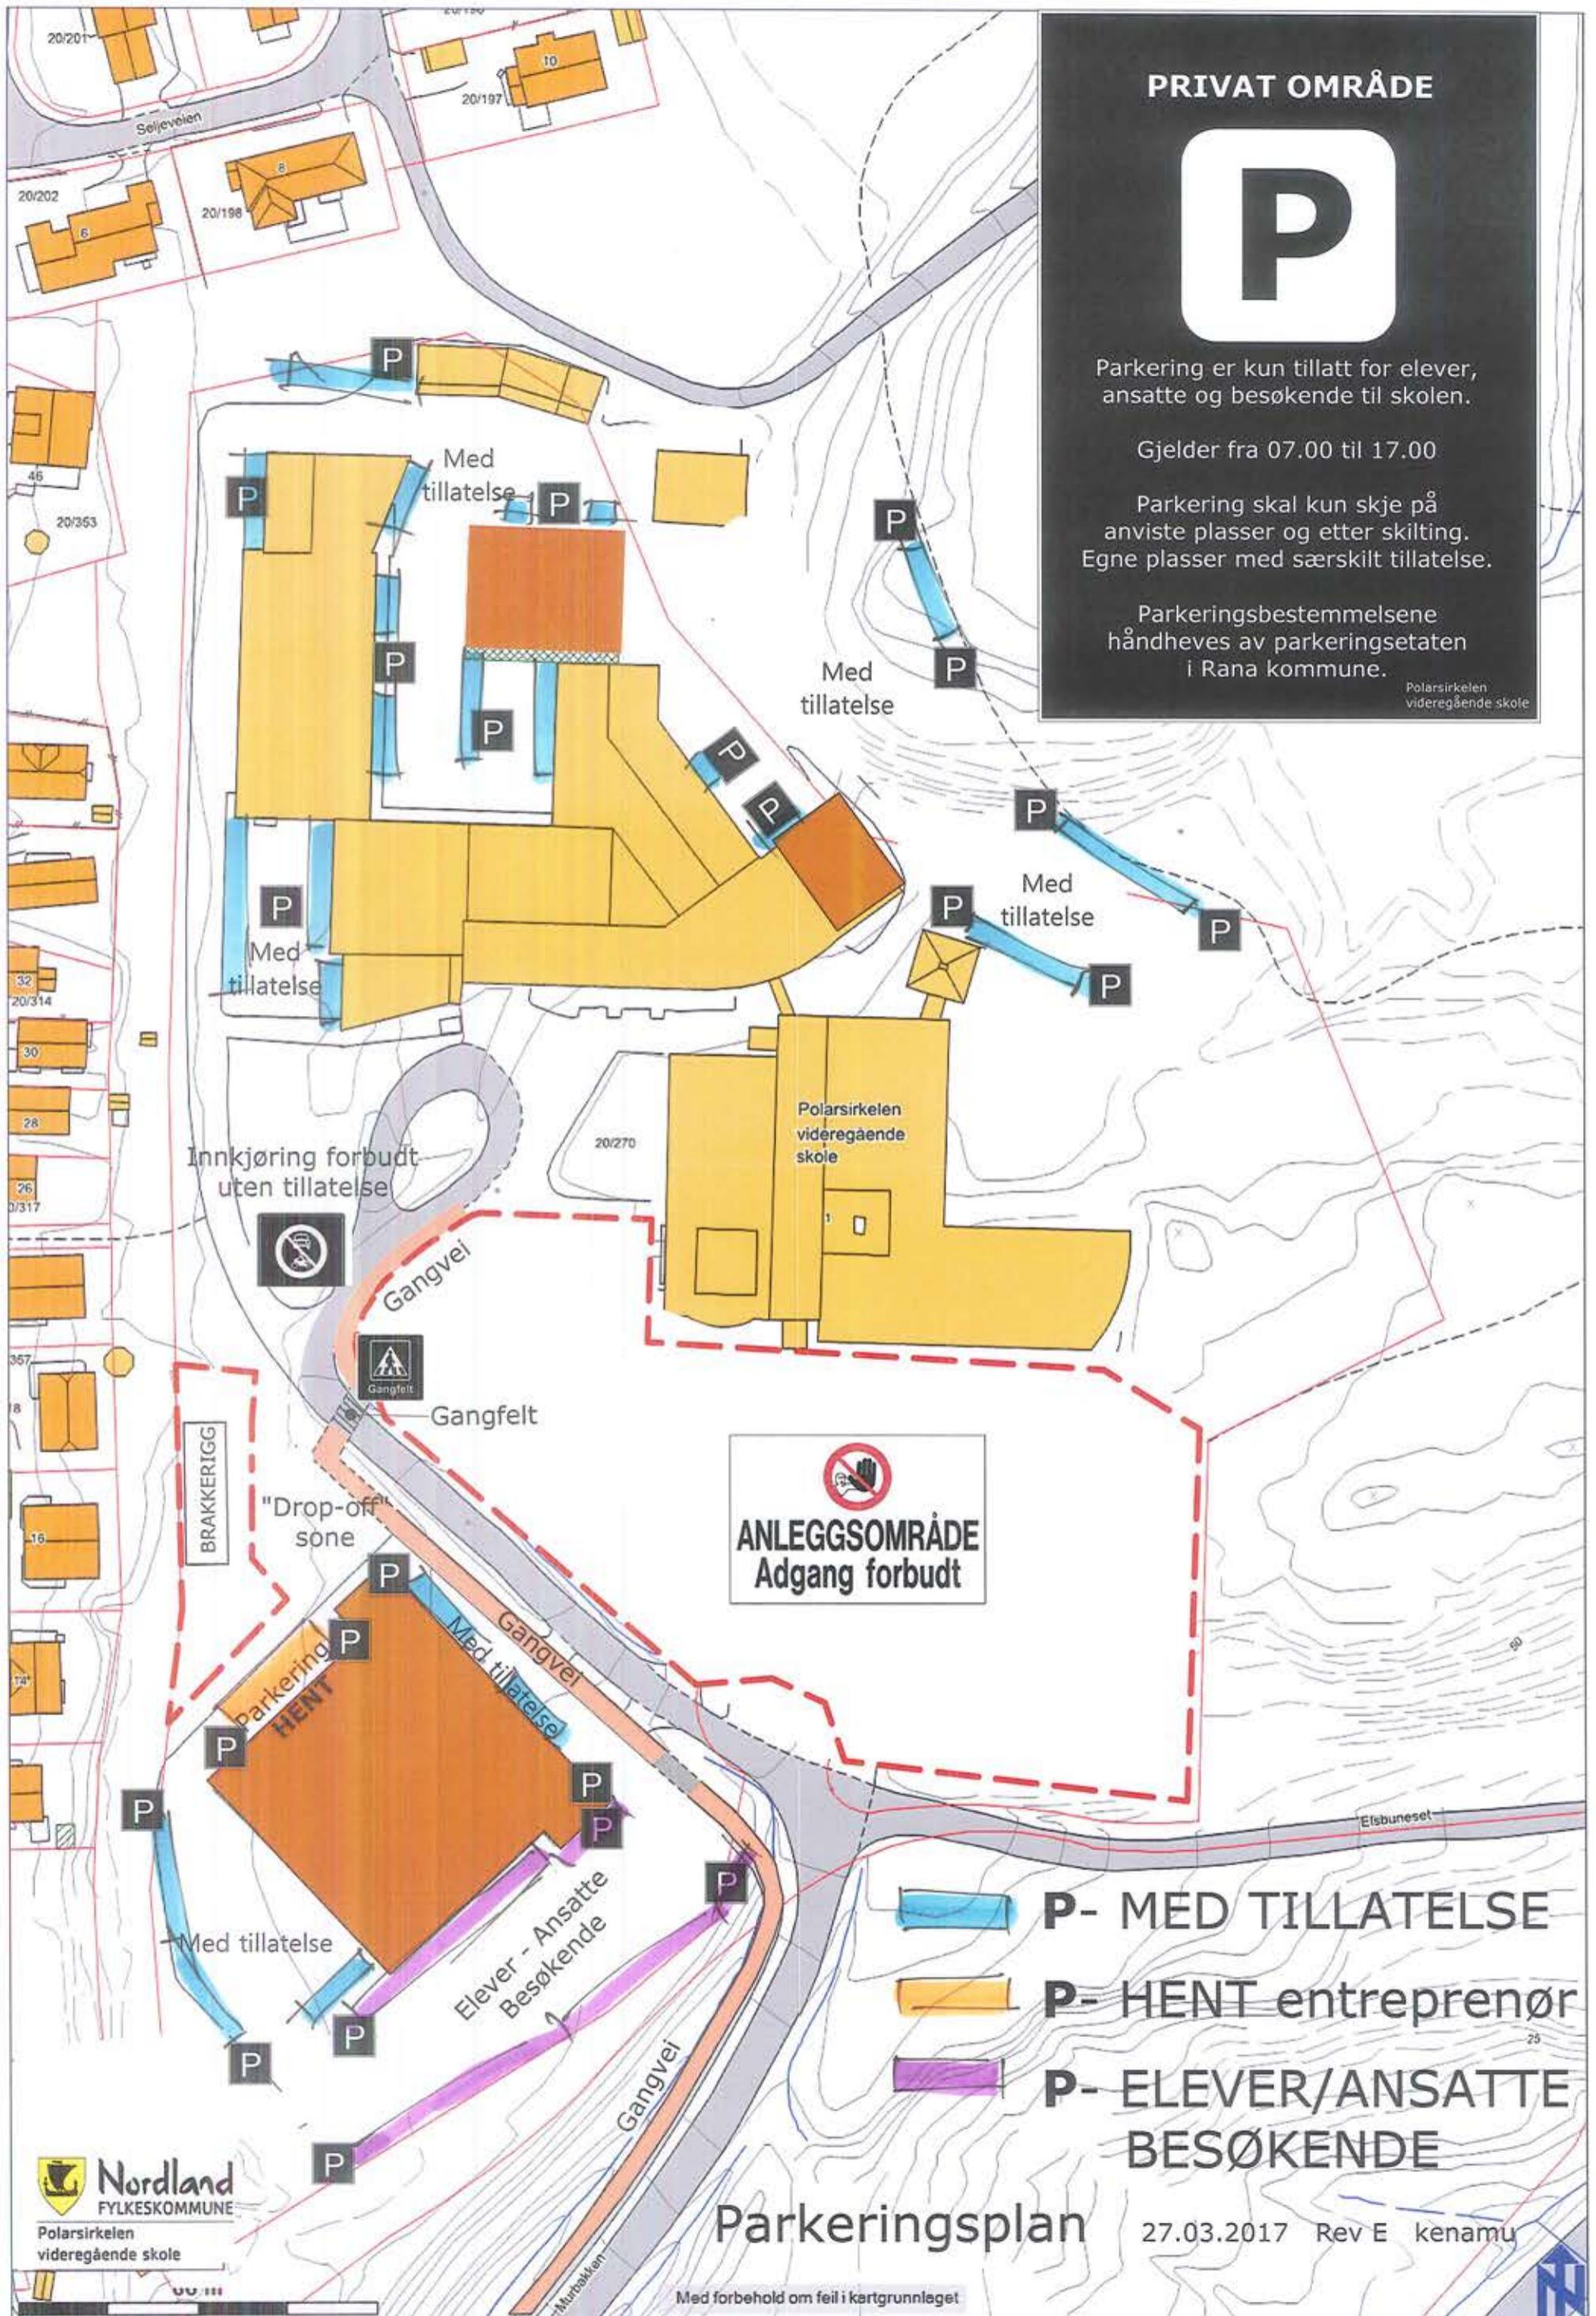

PRIVAT OMRÅDE

Parkering er kun tillatt for elever, ansatte og besøkende til skolen.

Gjelder fra 07.00 til 17.00

Parkering skal kun skje på anviste plasser og etter skilting. Egne plasser med særskilt tillatelse.

Parkeringsbestemmelsene håndheves av parkeringsetaten i Rana kommune.

Polarsirkelen videregående skole

Innkjøring forbudt uten tillatelse

ANLEGGSSOMRÅDE
Adgang forbudt

- P- MED TILLATELSE
- P- HENT entreprenør
- P- ELEVER/ANSATTE BESØKENDE

Parkeringsplan

27.03.2017 Rev E kenamu

Med forbehold om feil i kartgrunnlaget